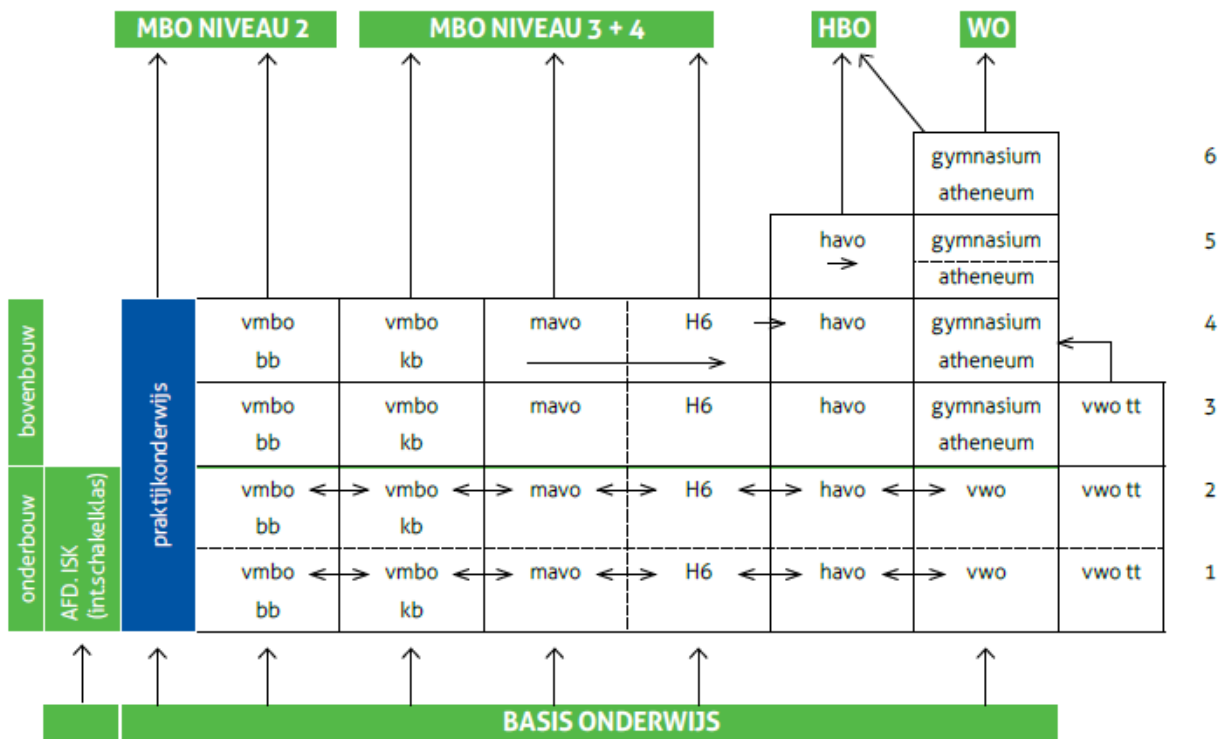

Onderwijskundige inrichting

Hieronder staat het hele Dollard College met alle richtingen weergegeven. De pijltjes geven aan naar welke richting je kunt overstappen of kunt doorstromen.

bb basisberoepsgerichte leerweg
 kb kaderberoepsgerichte leerweg
 H6 zesjarige havo