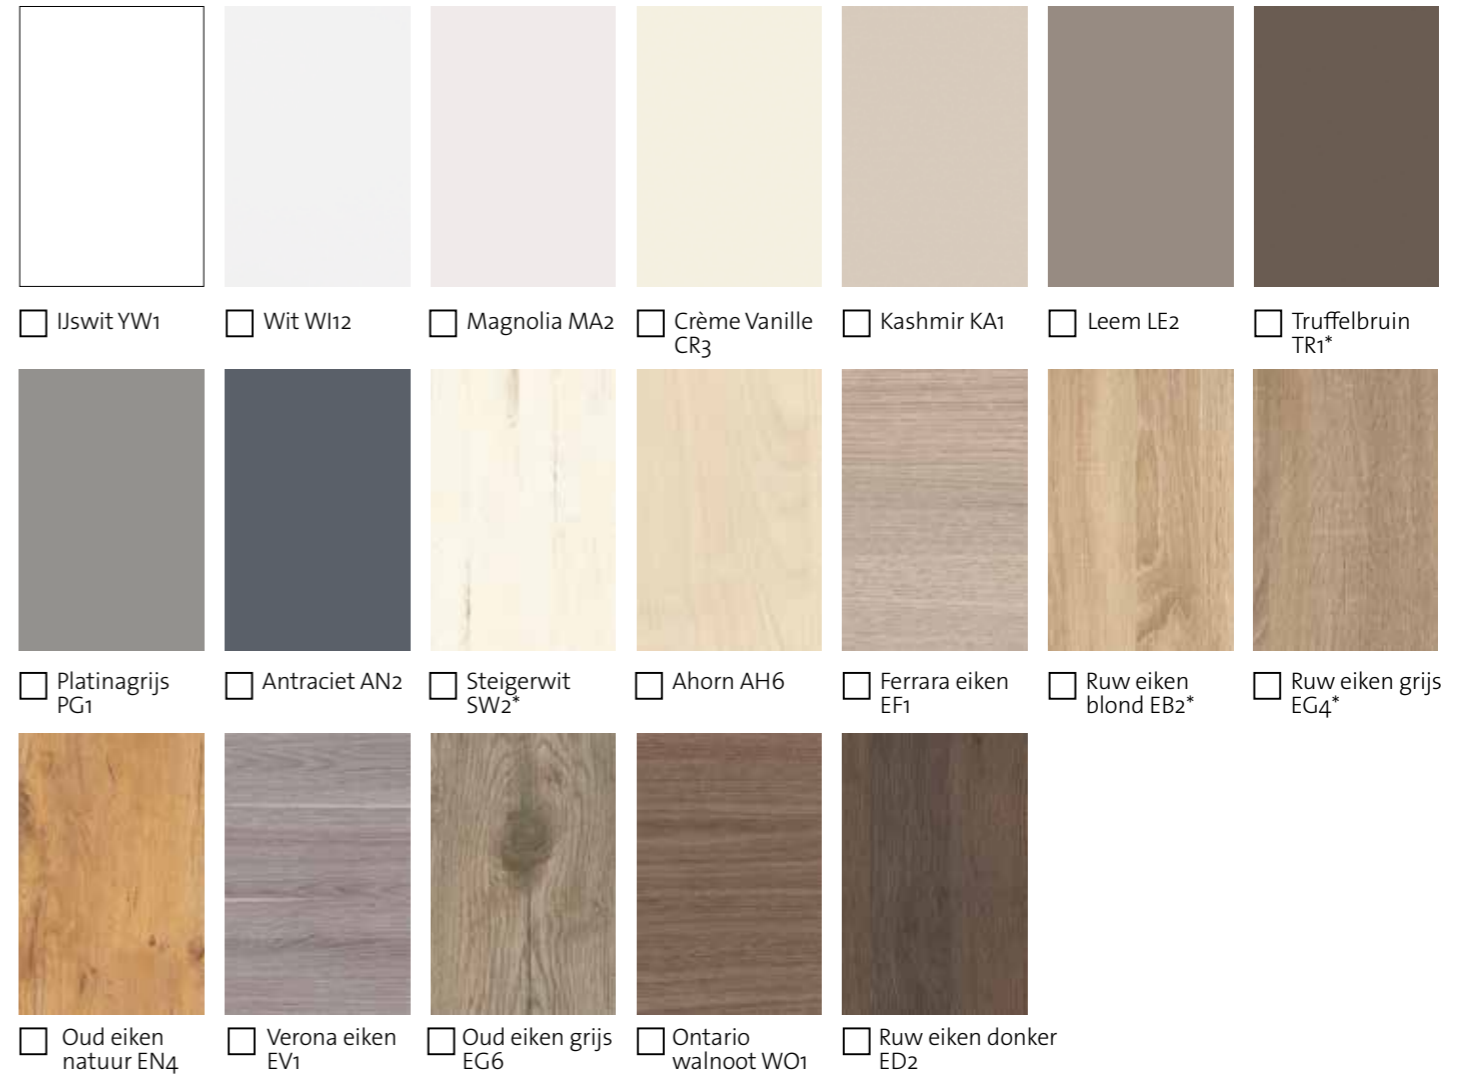

Domesta

Westeind 50
7811 ME Emmen

Atlas fronten + rompen in fontkleur

* Romp kleur leem

Atlas grepen

- Grohe eenhendelmengkraan laag model
- Grohe eenhendelmengkraan hoog model

- Aanvraag prijsopgave
- Standaard
- Meerprijs gedempte scharnieren á €4,- p/st