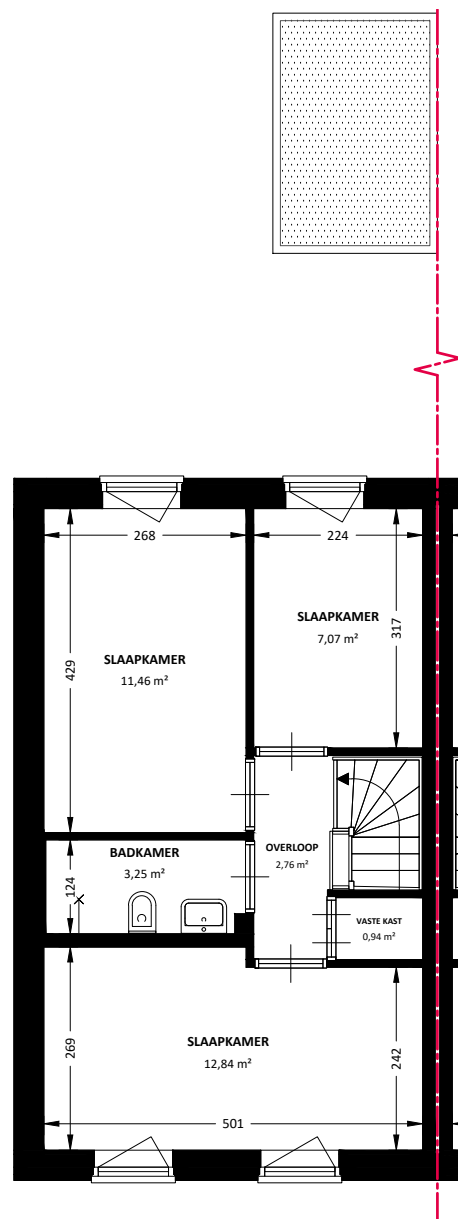

BEGANE GROND

EERSTE VERDIEPING

 Het sociaal verhuurbedrijf	Straat: Skoatterwald Basiswoning	
	Plaats: Plaatsnaam	
Onderdeel: Plattegrond	Getekend: XX	Datum Getekend: XX-XX-XXXX
AAN DE TEKENING KUNNEN GEEN RECHTEN WORDEN ONTLEEND	MATEN IN CM	Datum Gewijzigd: 26-11-2019
	VHE: XXXXXXXXX	TYPE: XXXX