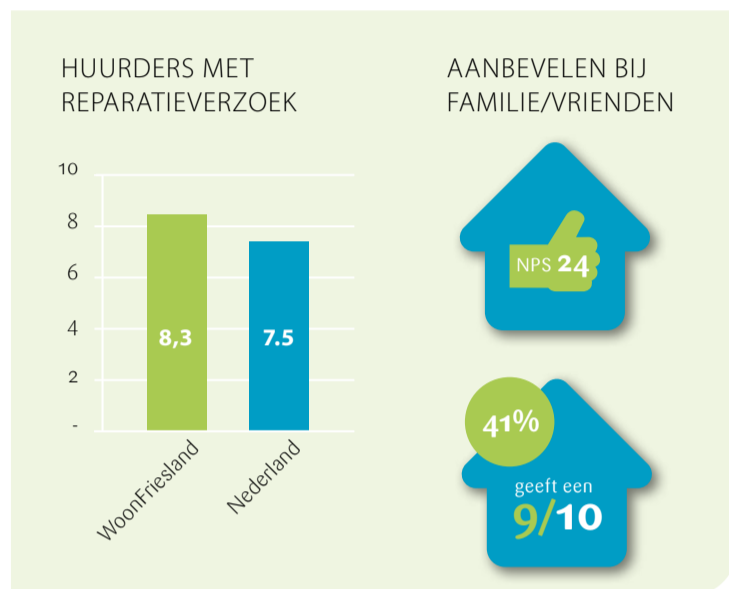

Benchmark WoonFriesland 2020 over 2019

Huurderstevredenheid

Bedrijfslasten

Duurzaamheid

Beschikbaarheid & betaalbaarheid

Onderhoud & verbetering