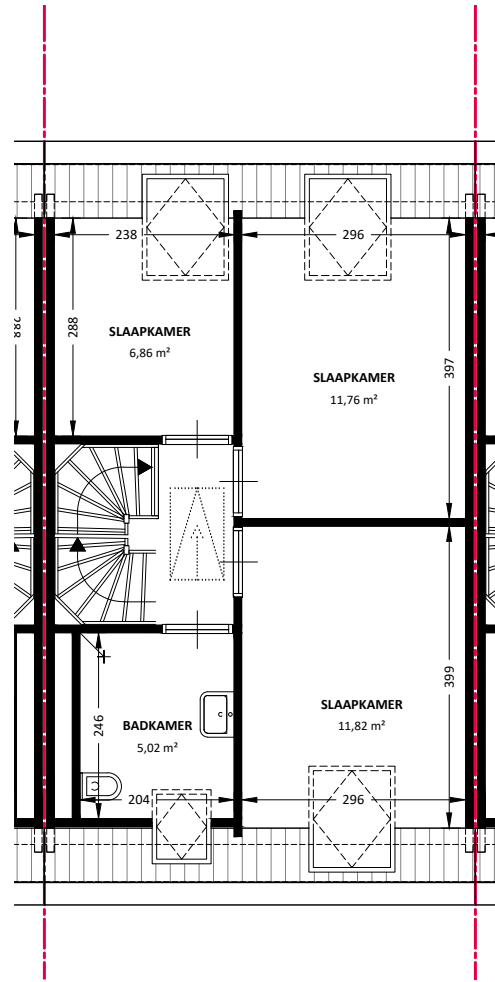

BEGANE GROND

EERSTE VERDIEPING

TWEDE VERDIEPING

BERGING

 Het sociaal verhuurbedrijf	Straat: De Zeester 2	
	Plaats: Vlieland	
Onderdeel: Plattegrond	Getekend: JDV	Datum Getekend: 25-10-2019
	MATEN IN CM	Datum Gewijzigd: 6-11-2019
AAN DE TEKENING KUNNEN GEEN RECHTEN WORDEN ONTLEEND		VHE: XXXXXXXXX
		TYPE: 7504