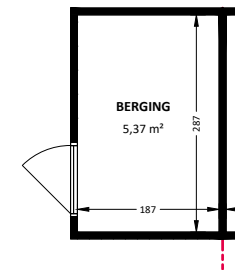

BEGANE GROND

EERSTE VERDIEPING

TWEDE VERDIEPING

BERGING

 Het sociaal verhuurbedrijf	Straat: De Zeester 2	
	Plaats: Vlieland	
Onderdeel: Plattegrond	Getekend: JDV	Datum Getekend: 25-10-2019
	MATEN IN CM	Datum Gewijzigd: 6-11-2019
AAN DE TEKENING KUNNEN GEEN RECHTEN WORDEN ONTLEEND		VHE: XXXXXXXXX
		TYPE: 7504