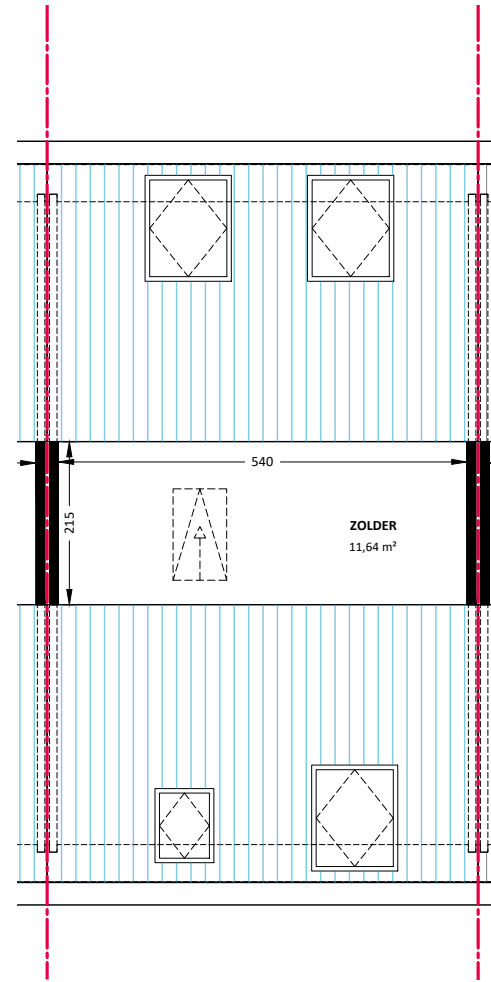

BEGANE GROND

EERSTE VERDIEPING

TWEDE VERDIEPING

BERGING

 Het sociaal verhuurbedrijf	Straat: De Zeester 2	
	Plaats: Vlieland	
Onderdeel: Plattegrond	Getekend: JDV	Datum Getekend: 25-10-2019
	MATEN IN CM	Datum Gewijzigd: 6-11-2019
AAN DE TEKENING KUNNEN GEEN RECHTEN WORDEN ONTLEEND		VHE: XXXXXXXXX
		TYPE: 7504