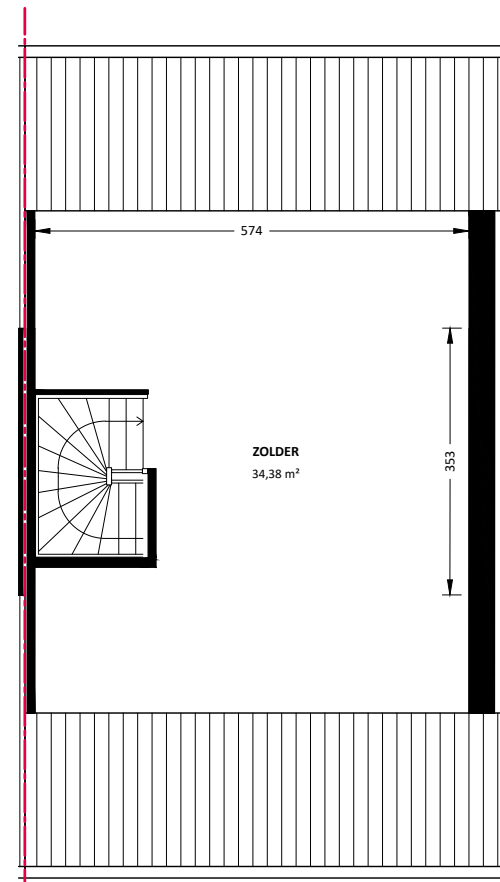

BEGANE GROND

EERSTE VERDIEPING

TWEDE VERDIEPING

 Het sociaal verhuurbedrijf	Straat: De Remize 39	
	Plaats: Stiens	
Onderdeel: Plattegrond	Getekend: GVDH	Datum Getekend: 21-12-2020
	MATEN IN CM	Datum Gewijzigd:
AAN DE TEKENING KUNNEN GEEN RECHTEN WORDEN ONTLEEND		VHE: XXXXXXXXX
		TYPE: 1239