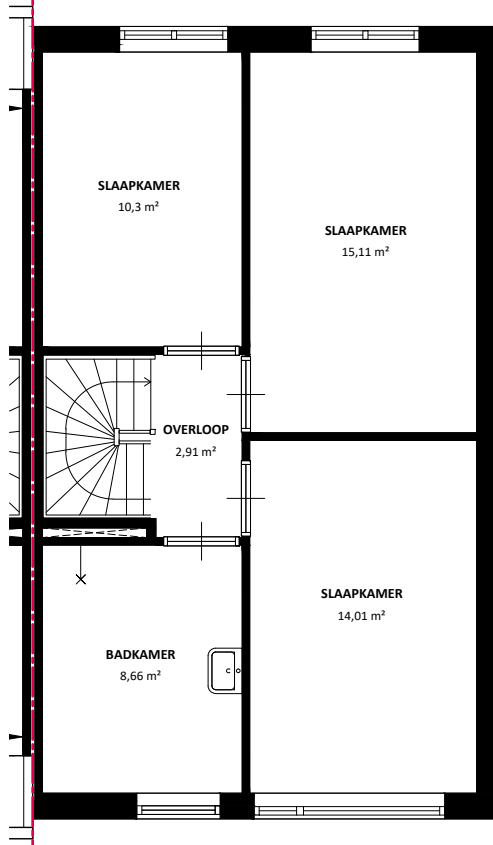

BEGANE GROND

EERSTE VERDIEPING

TWEDE VERDIEPING

 Het sociaal verhuurbedrijf	Straat: De Remize 39	
	Plaats: Stiens	
Onderdeel: Plattegrond	Getekend: GVDH	Datum Getekend: 21-12-2020
	MATEN IN CM	Datum Gewijzigd:
AAN DE TEKENING KUNNEN GEEN RECHTEN WORDEN ONTLEEND		VHE: XXXXXXXXX
		TYPE: 1239