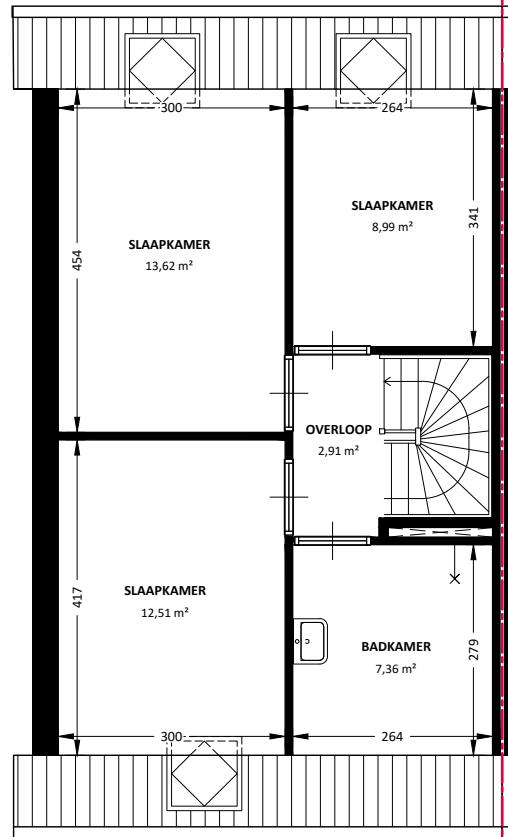

BEGANE GROND

EERSTE VERDIEPING

TWEDE VERDIEPING

	Straat: De Remize 42	
	Plaats: Stiens	
Onderdeel: Plattegrond	Getekend: GVDH	Datum Getekend: 21-12-2020
	MATEN IN CM	Datum Gewijzigd:
AAN DE TEKENING KUNNEN GEEN RECHTEN WORDEN ONTLEEND		VHE: XXXXXXXXX
		TYPE: 1239