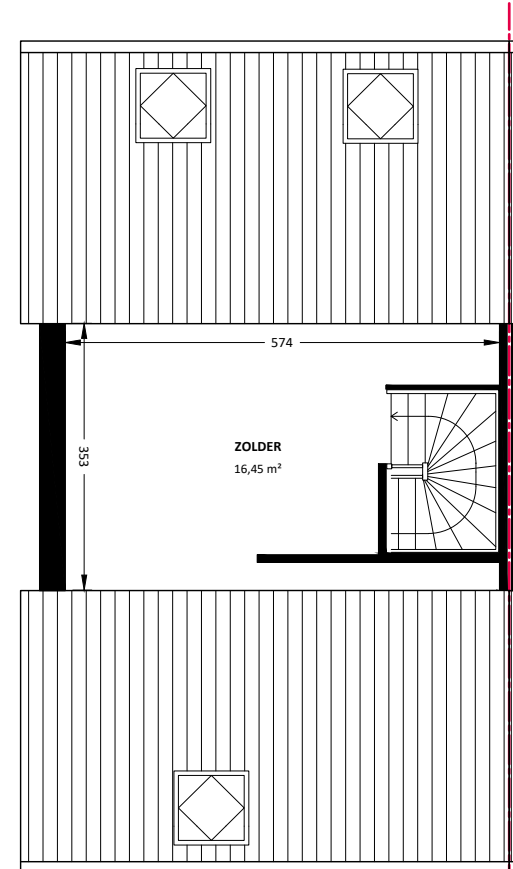

BEGANE GROND

EERSTE VERDIEPING

TWEDE VERDIEPING

	Straat: De Remize 42	
	Plaats: Stiens	
Onderdeel: Plattegrond	Getekend: GVDH	Datum Getekend: 21-12-2020
	MATEN IN CM	Datum Gewijzigd:
AAN DE TEKENING KUNNEN GEEN RECHTEN WORDEN ONTLEEND		VHE: XXXXXXXXX
		TYPE: 1239